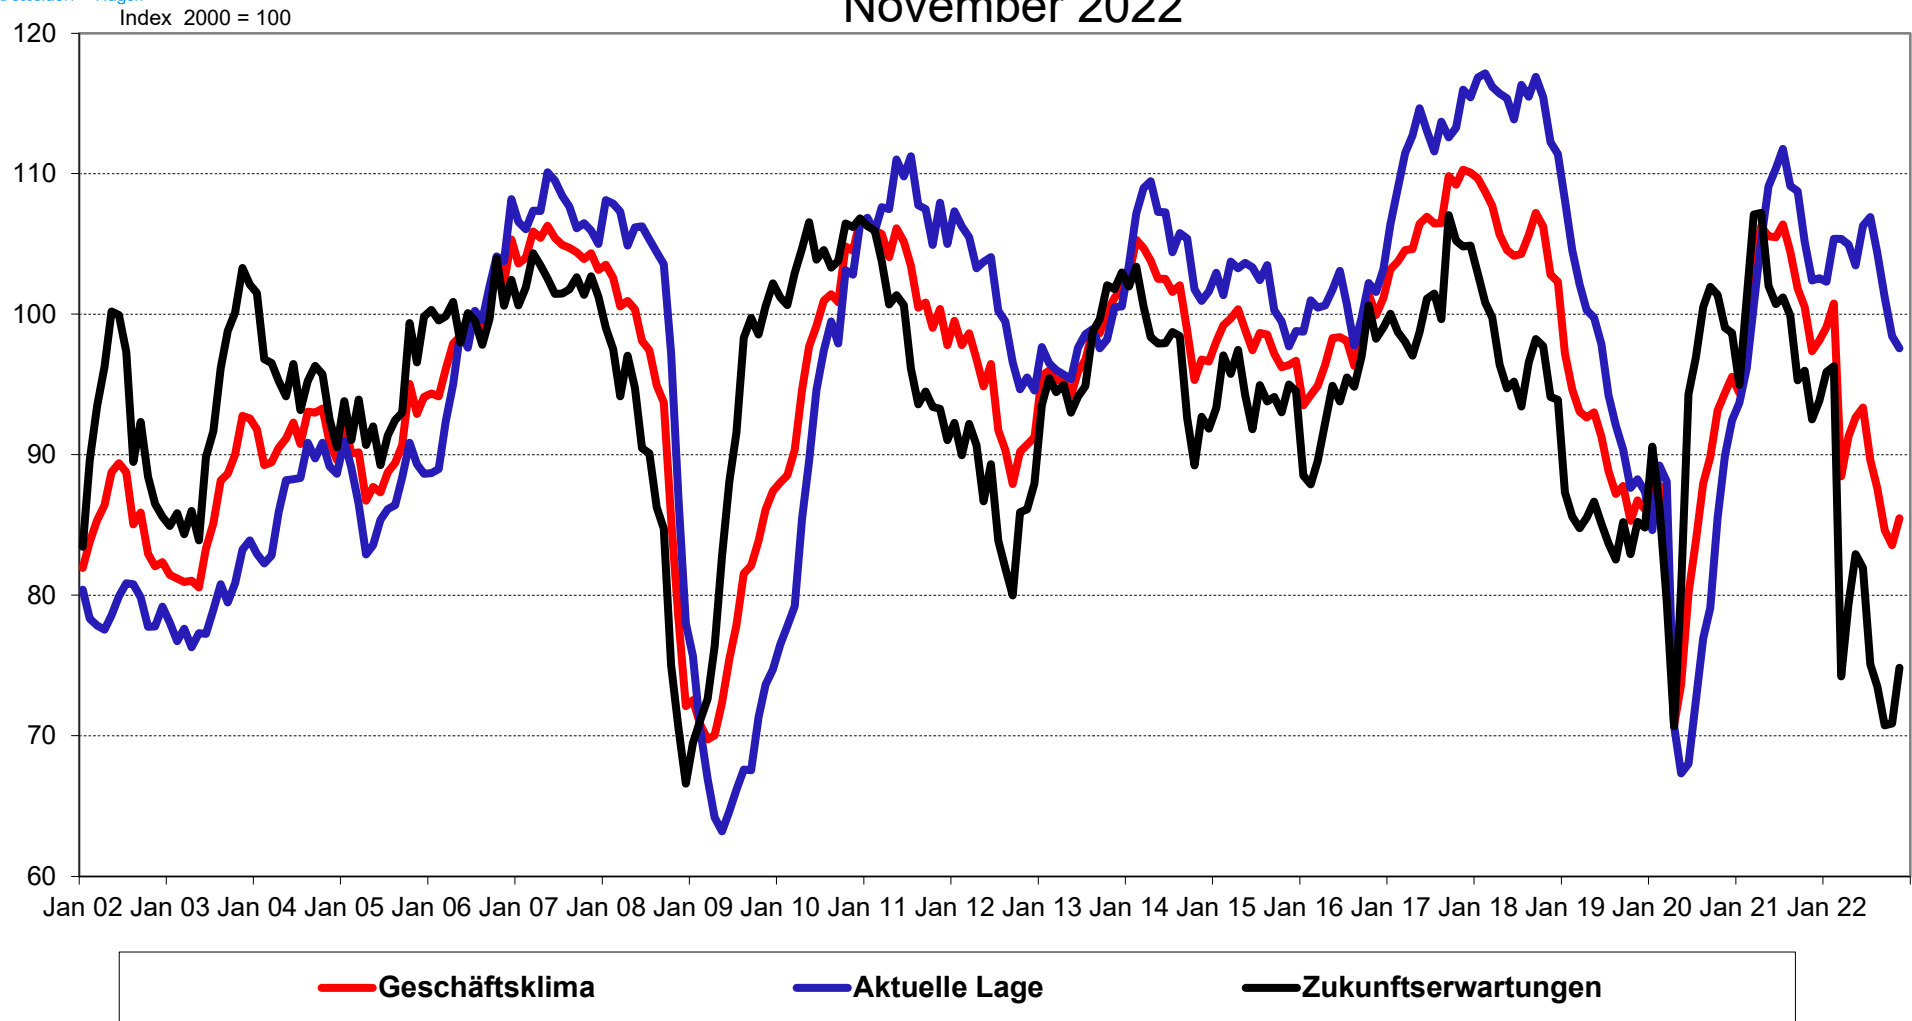

Wirtschaftsverband Stahl-
und Metallverarbeitung e.V.

Düsseldorf • Hagen

WSM-Geschäftsklima der Stahl und Metall verarbeitenden Industrie November 2022

26. November 2022

Quelle: Ifo München, ArGeZ Arbeitsgemeinschaft Zulieferindustrie
saisonbereinigt, Saldo aus positiven und negativen Bewertungen