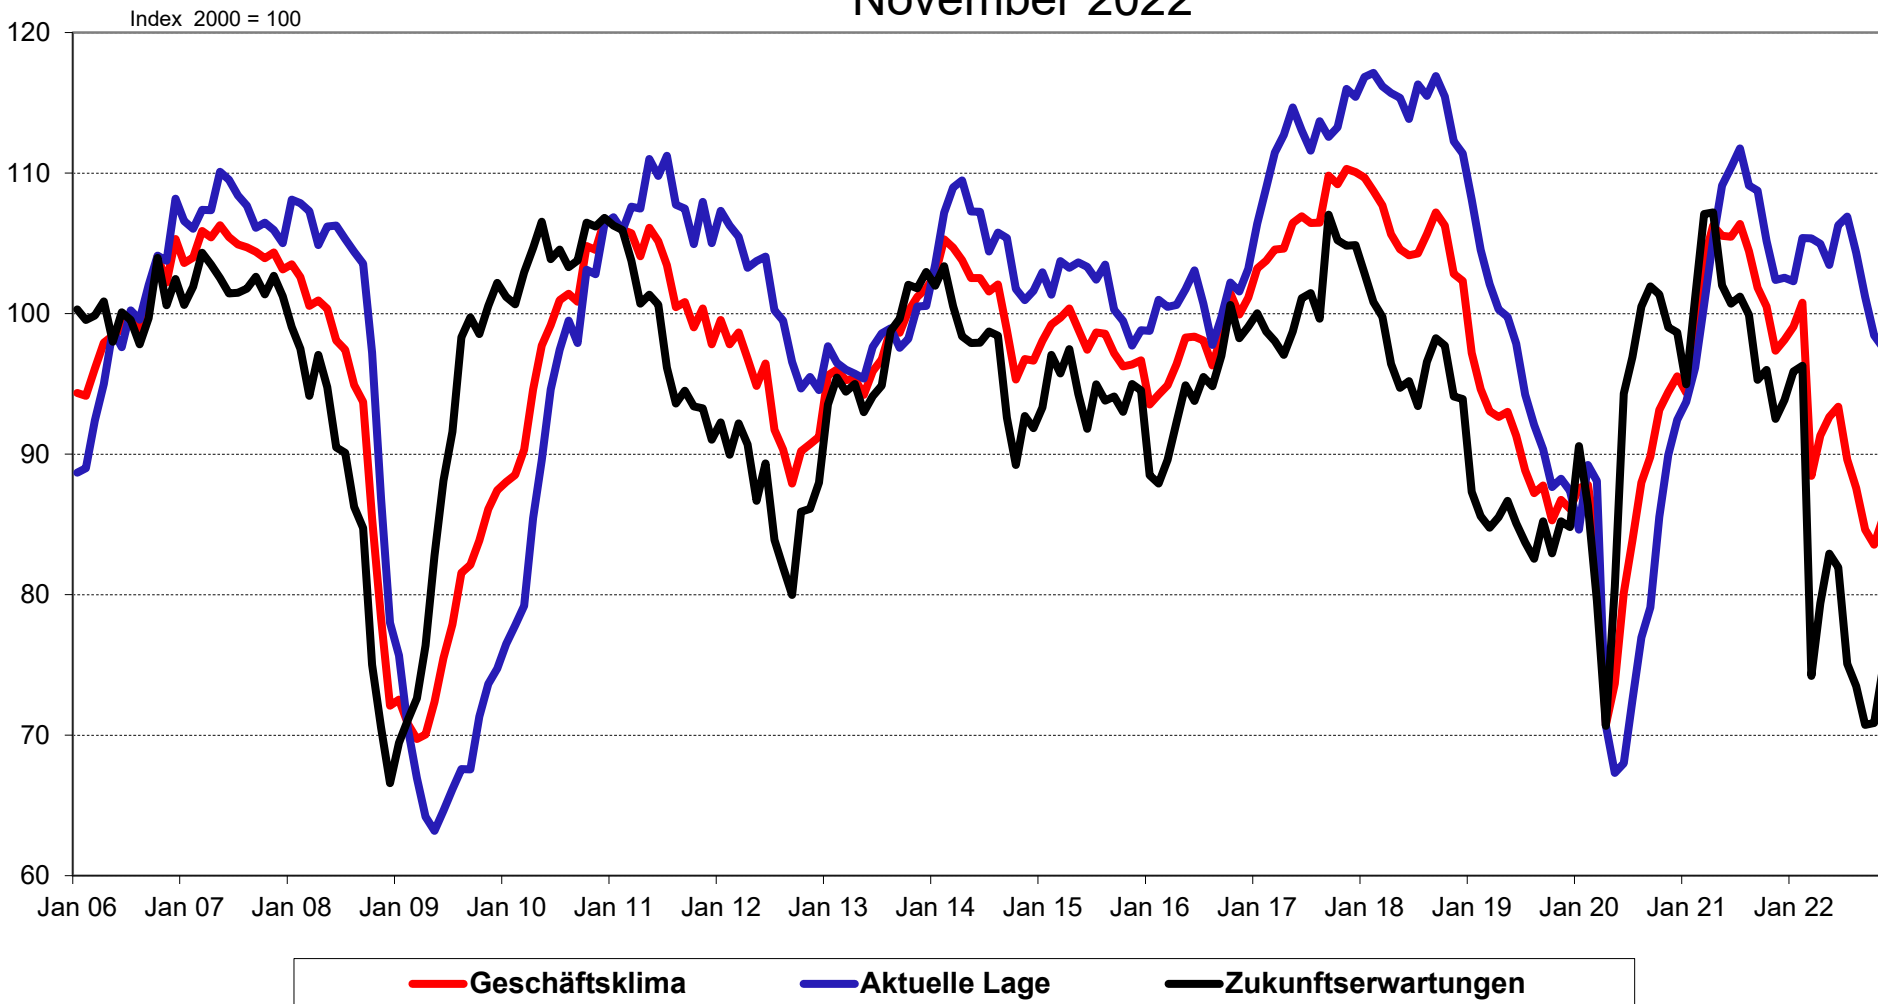

WSM-Geschäftsklima der Stahl und Metall verarbeitenden Industrie November 2022

26.10.2022

Quelle: Ifo München, ArGeZ Arbeitsgemeinschaft Zulieferindustrie
saisonbereinigt, Saldo aus positiven und negativen Bewertungen