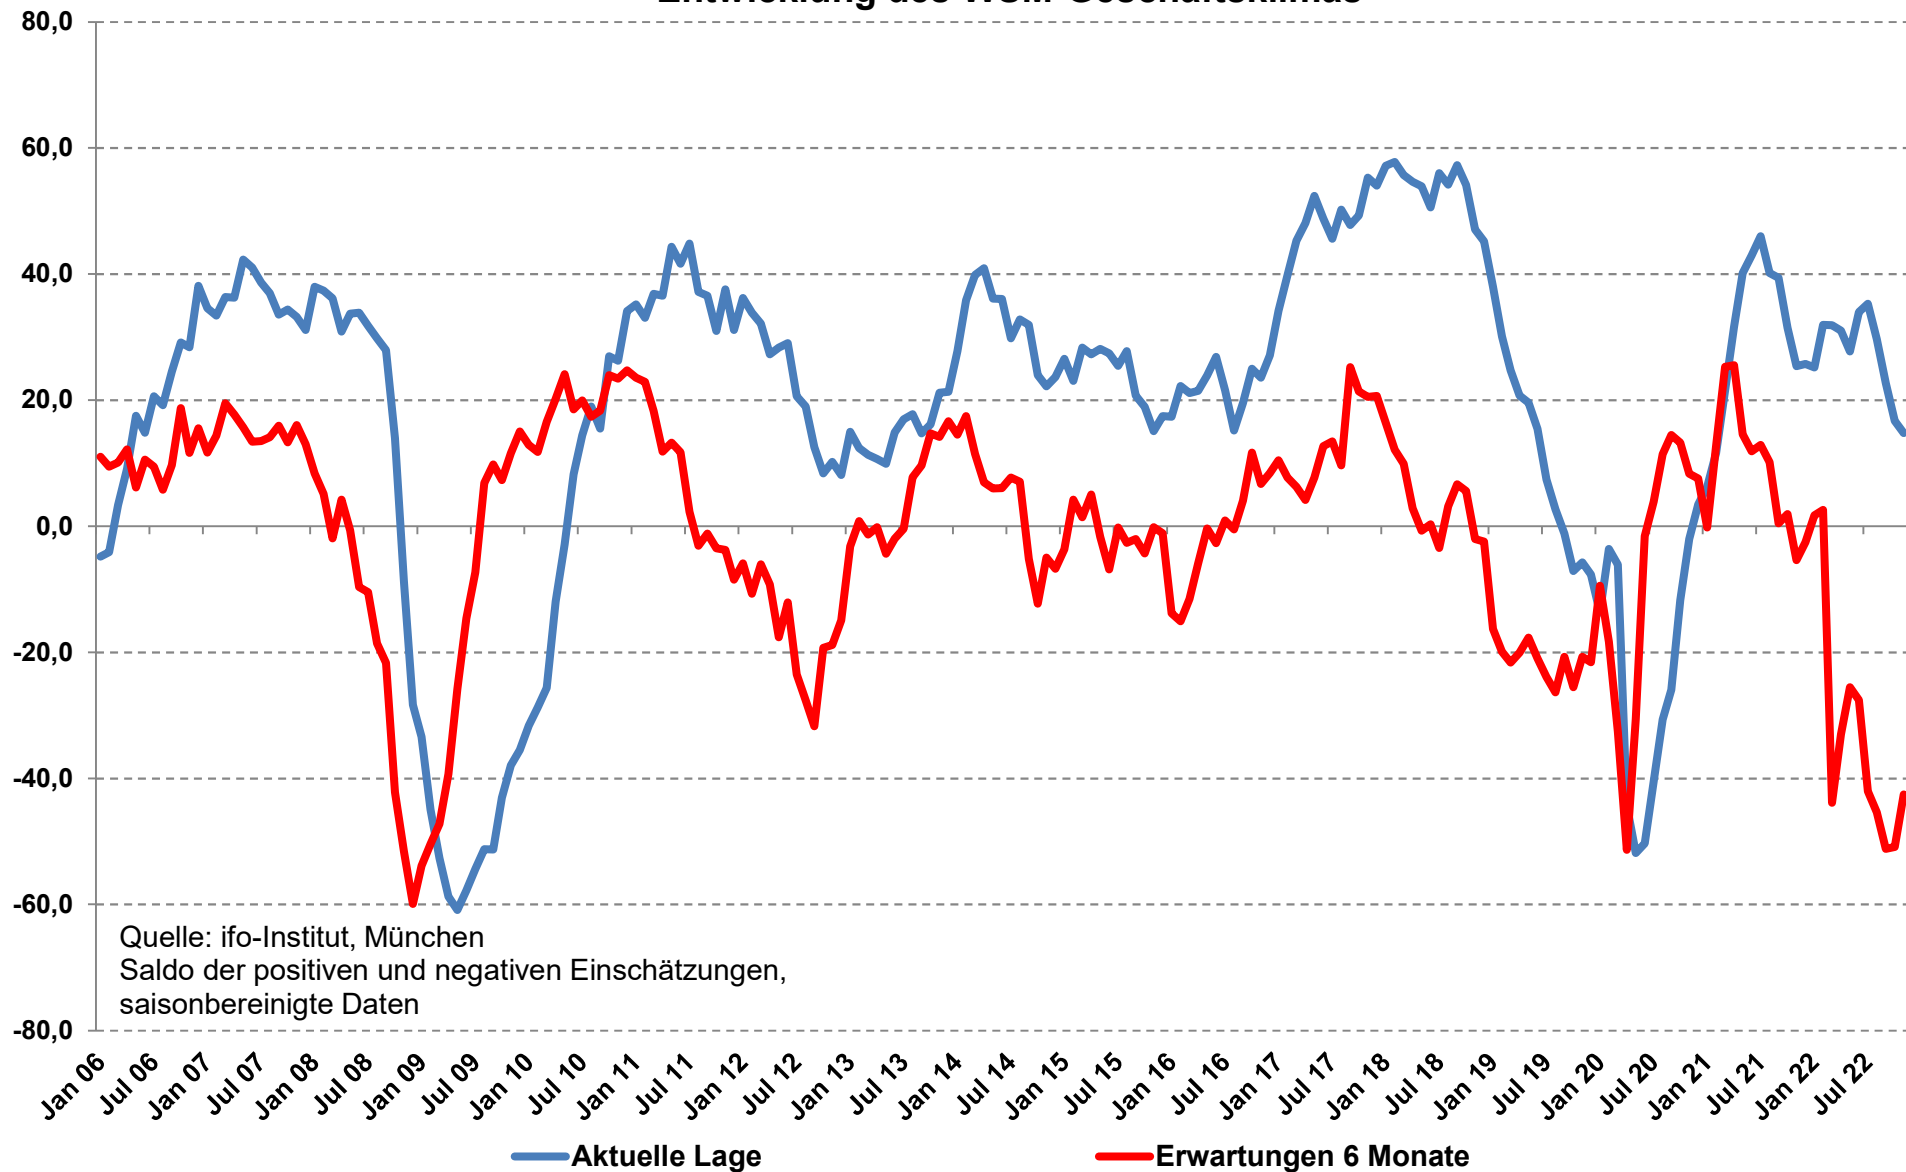

Entwicklung des WSM-Geschäftsklimas