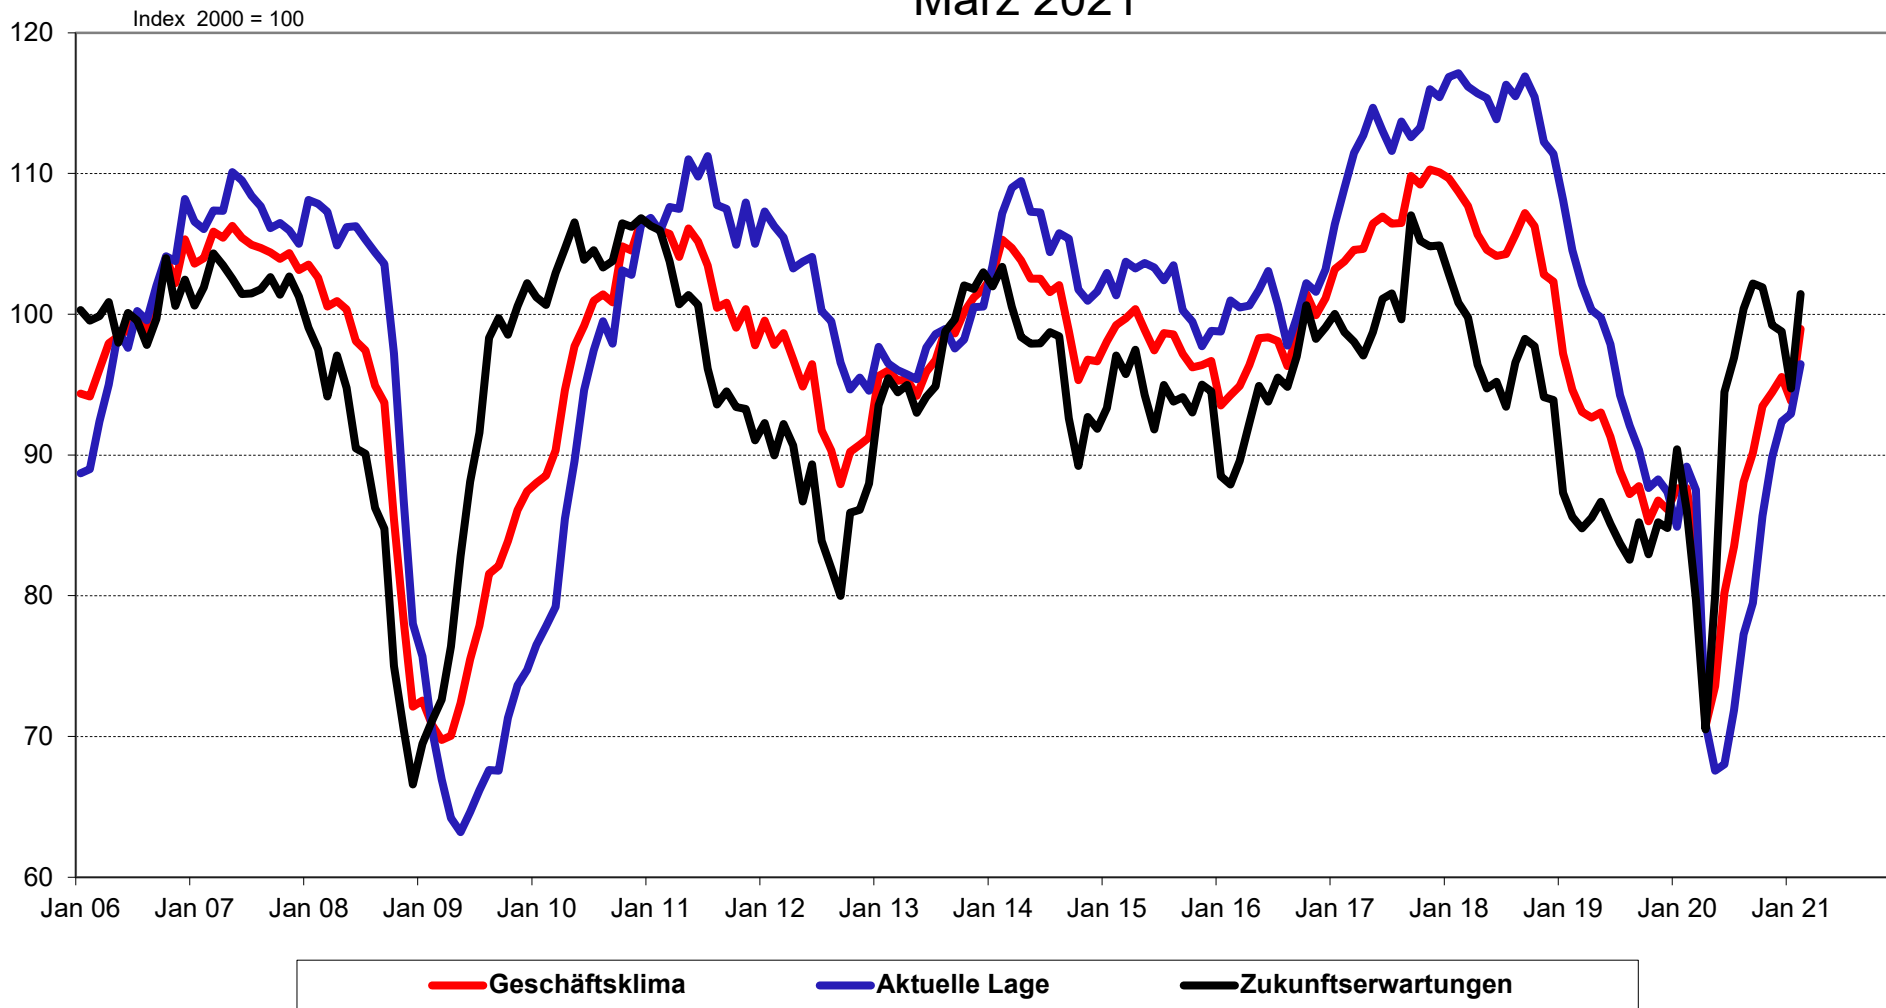

Wirtschaftsverband Stahl-
und Metallverarbeitung e.V.

Düsseldorf • Hagen

WSM-Geschäftsklima der Stahl und Metall verarbeitenden Industrie März 2021

26.03.2021

Quelle: Ifo München, ArGeZ Arbeitsgemeinschaft Zulieferindustrie
saisonbereinigt, Saldo aus positiven und negativen Bewertungen