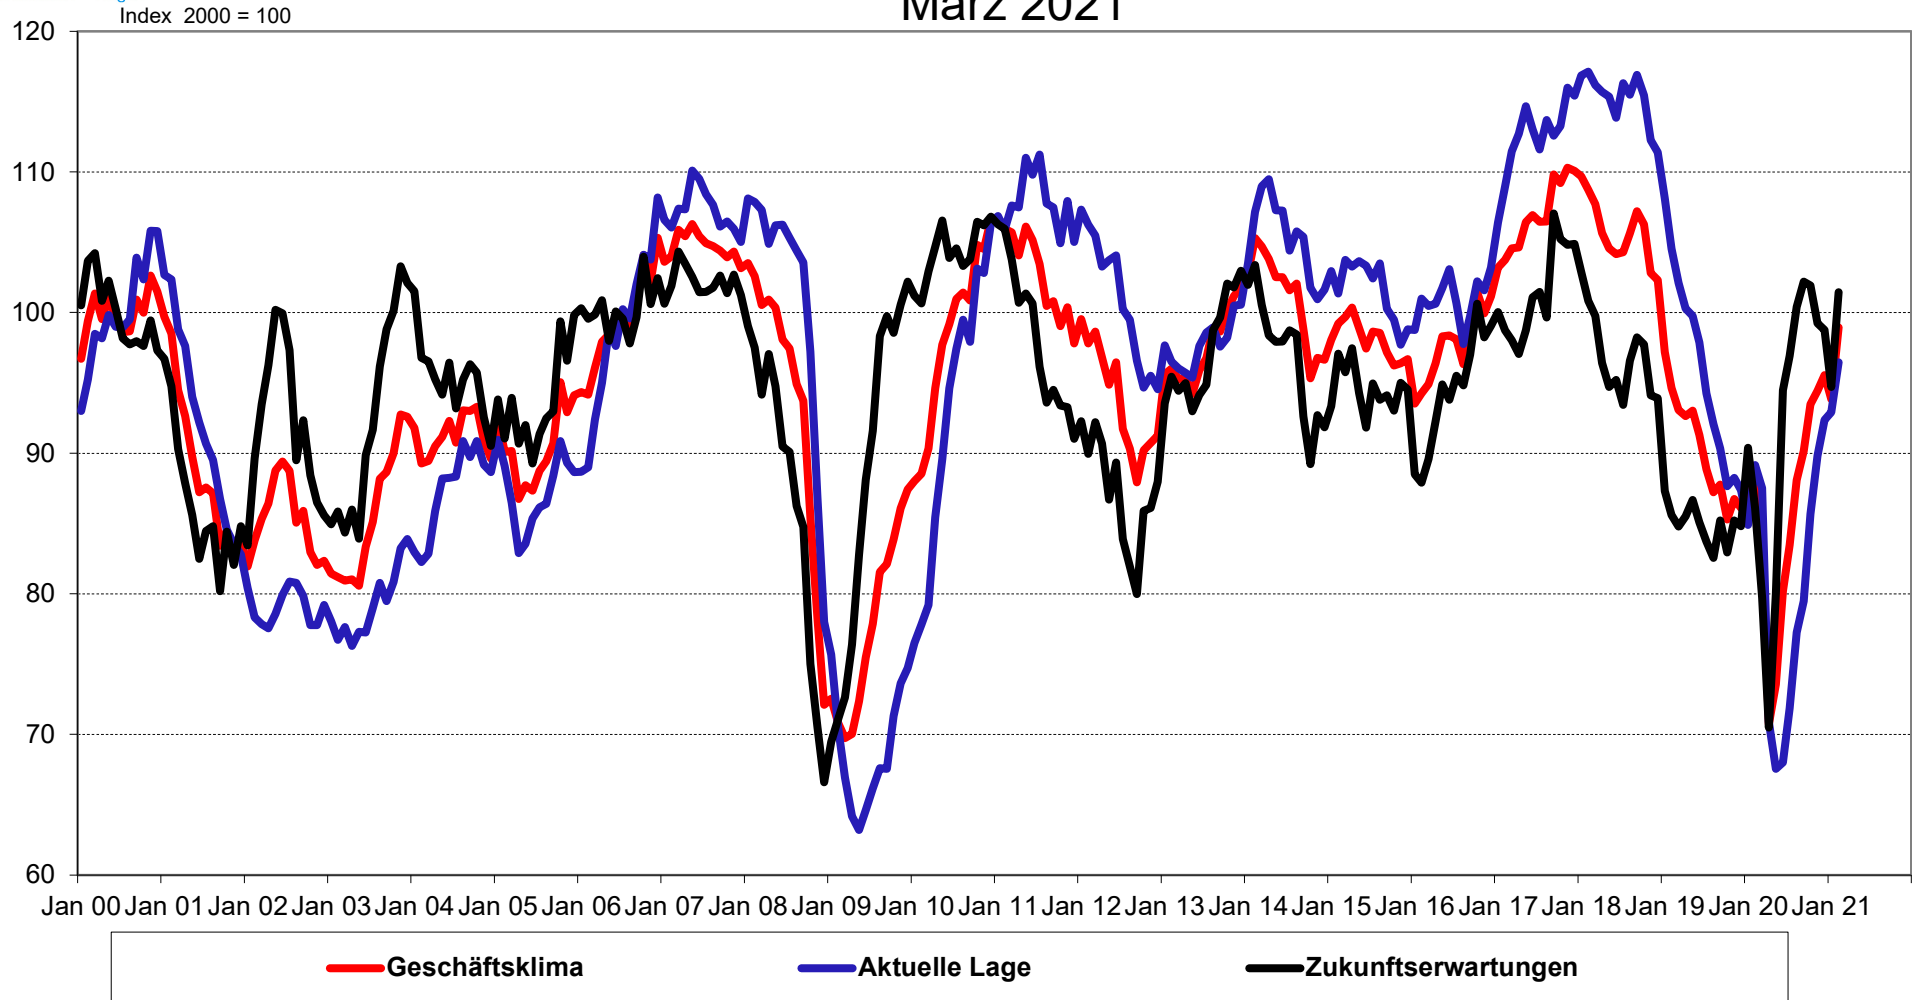

Wirtschaftsverband Stahl-
und Metallverarbeitung e.V.

Düsseldorf • Hagen

WSM-Geschäftsklima der Stahl und Metall verarbeitenden Industrie März 2021

26.03.2021

Quelle: Ifo München, ArGeZ Arbeitsgemeinschaft Zulieferindustrie
saisonbereinigt, Saldo aus positiven und negativen Bewertungen