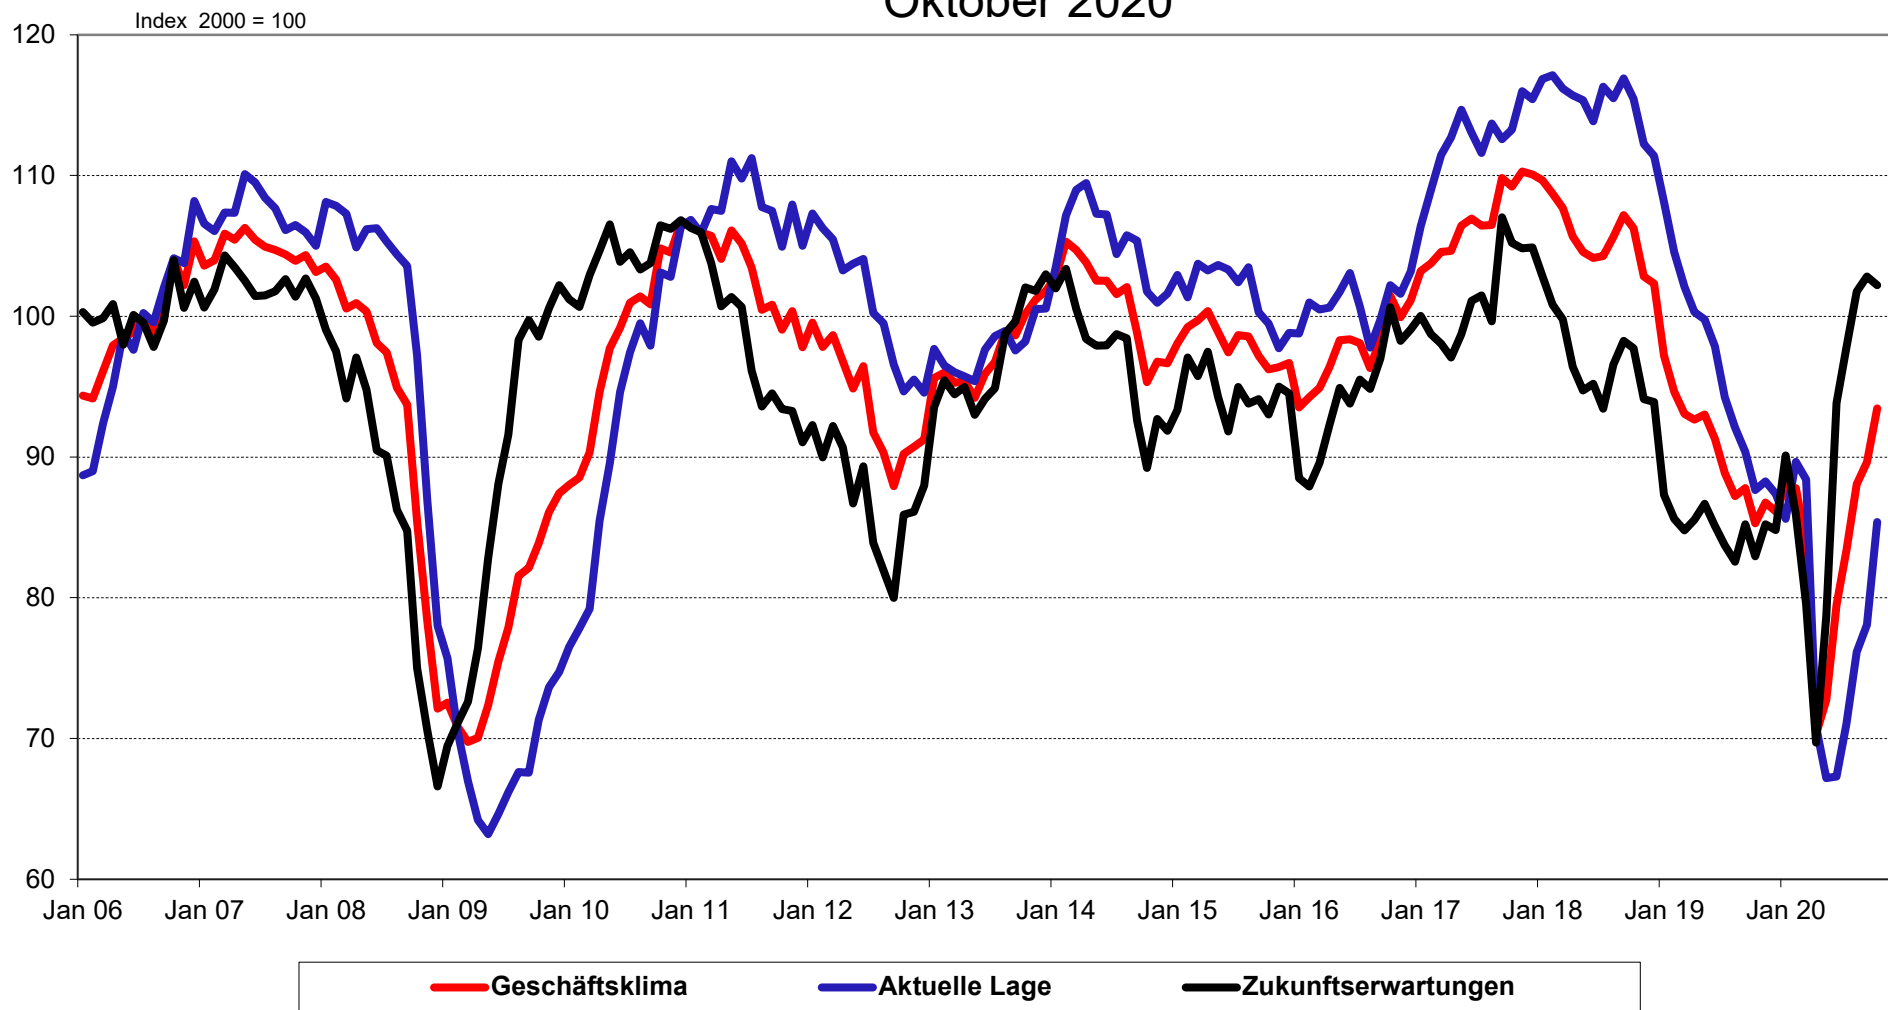

Wirtschaftsverband Stahl-
und Metallverarbeitung e.V.

Düsseldorf • Hagen

WSM-Geschäftsklima der Stahl und Metall verarbeitenden Industrie Oktober 2020

27.10.2020

Quelle: Ifo München, ArGeZ Arbeitsgemeinschaft Zulieferindustrie
saisonbereinigt, Saldo aus positiven und negativen Bewertungen