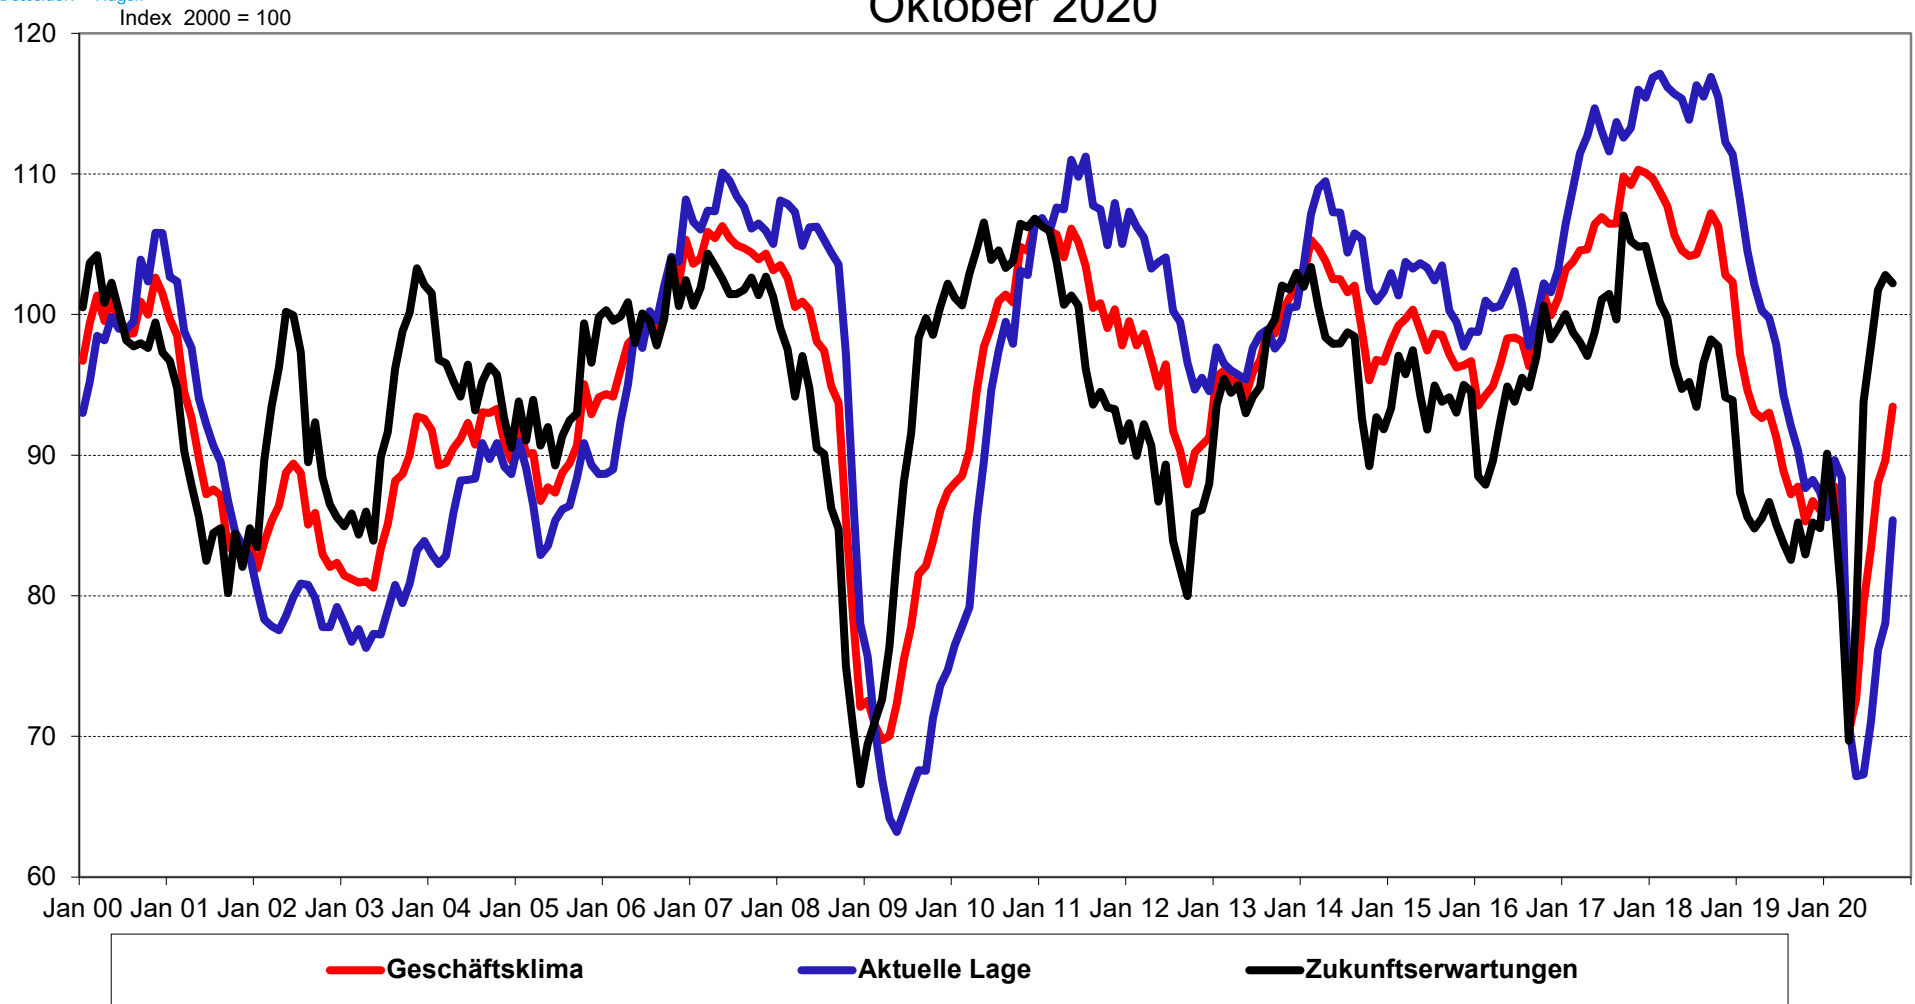

Wirtschaftsverband Stahl-  
und Metallverarbeitung e.V.

Düsseldorf • Hagen

# WSM-Geschäftsklima der Stahl und Metall verarbeitenden Industrie Oktober 2020

27.10.2020

Quelle: Ifo München, ArGeZ Arbeitsgemeinschaft Zulieferindustrie  
saisonbereinigt, Saldo aus positiven und negativen Bewertungen